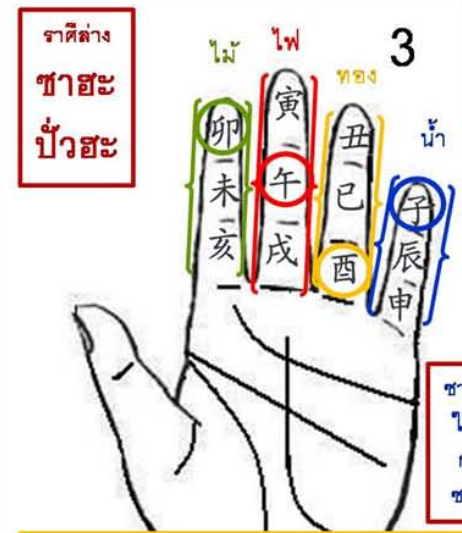

ธาตุล่าง
ลักสะ

การนับดวงจีน ด้วยนิ้วมือ เฮียปอ

ธาตุล่าง
ลักซง

ธาตุบน
ฮะ

การนับดวงจีน ด้วยนิ้วมือ เฮียปอ

ธาตุบน
ซง/ซึก
นับตัวเอง
ไปอีก 5 คั
(มี 10 คู่)

ธาตุล่าง
ซาฮะ
ปั๋วฮะ

ซาฮวย
ใหญ่
กว่า
ซาฮะ

การนับดวงจีน ด้วยนิ้วมือ เฮียปอ

ธาตุล่าง
ซาฮวย

ธาตุบน
จับตั้ง

ธาตุล่าง
ท้อฮวย

การนับดวงจีน ด้วยนิ้วมือ เฮียปอ

ท้อฮวย = ดาวเสน่ห์ = ความรัก

- ✓ เมื่ออยู่ฐานปี คือ พ่อ แม่ มีเสน่ห์
- ✓ เมื่ออยู่ฐานเดือน คือ ได้ทำงานที่ถูกใจ ที่ชอบ
- ✓ เมื่ออยู่ฐานวัน คือ เจ้าชะตา มีเสน่ห์ แต่เมื่อแต่งงานแล้ว คู่ครองจะมีเสน่ห์แทน
- ✓ เมื่ออยู่ฐานยาม คือ ลูกหลาน มีเสน่ห์