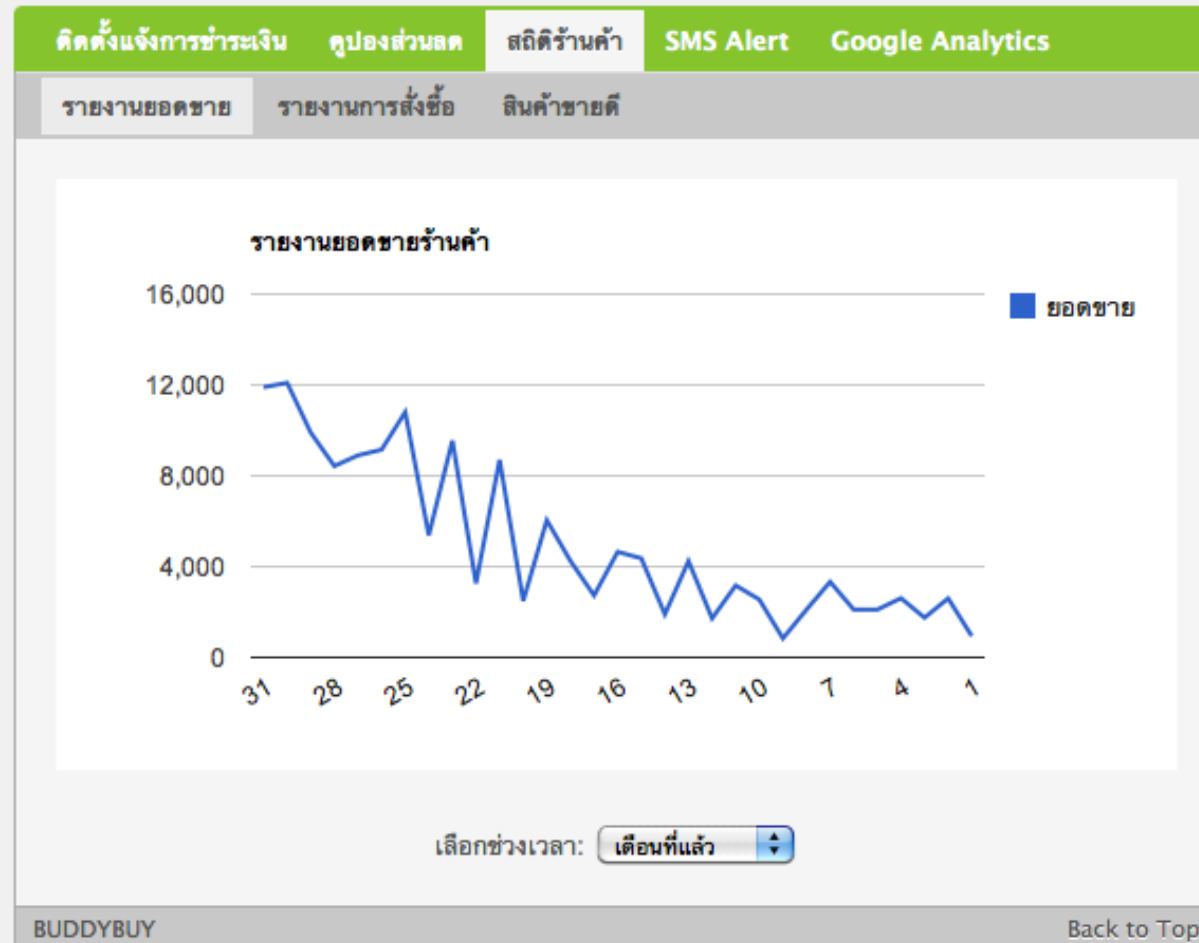

Google Analytics

Ex. UA-16933075-8

แต่ละร้านค้าสามารถดูสถิติผู้เข้าชมร้านค้าโดยละเอียดด้วยการติดตั้ง Google Analytics ได้

บริการเสริม

BuddyBuy มีการรายงานยอดขาย
ยอดการสั่งซื้อ และสินค้าขายดี

การซื้อขายสินค้าด้วย BuddyBuy