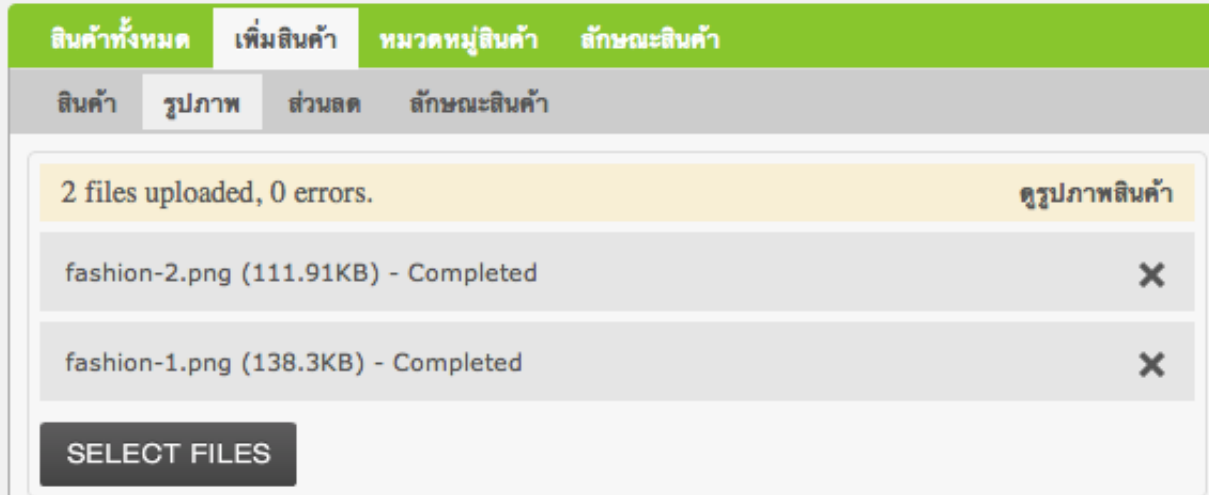

สินค้า **รูปภาพ** ส่วนลด ลักษณะสินค้า

2 files have been added to the queue.

fashion-2.png (111.91KB) - Completed ×

fashion-1.png (138.3KB) - 93% ×

SELECT FILES

กำลังอัปโหลด
รูปภาพสินค้า

เมื่ออัปโหลดเสร็จแล้ว
ให้คลิก **ดูรูปภาพสินค้า**