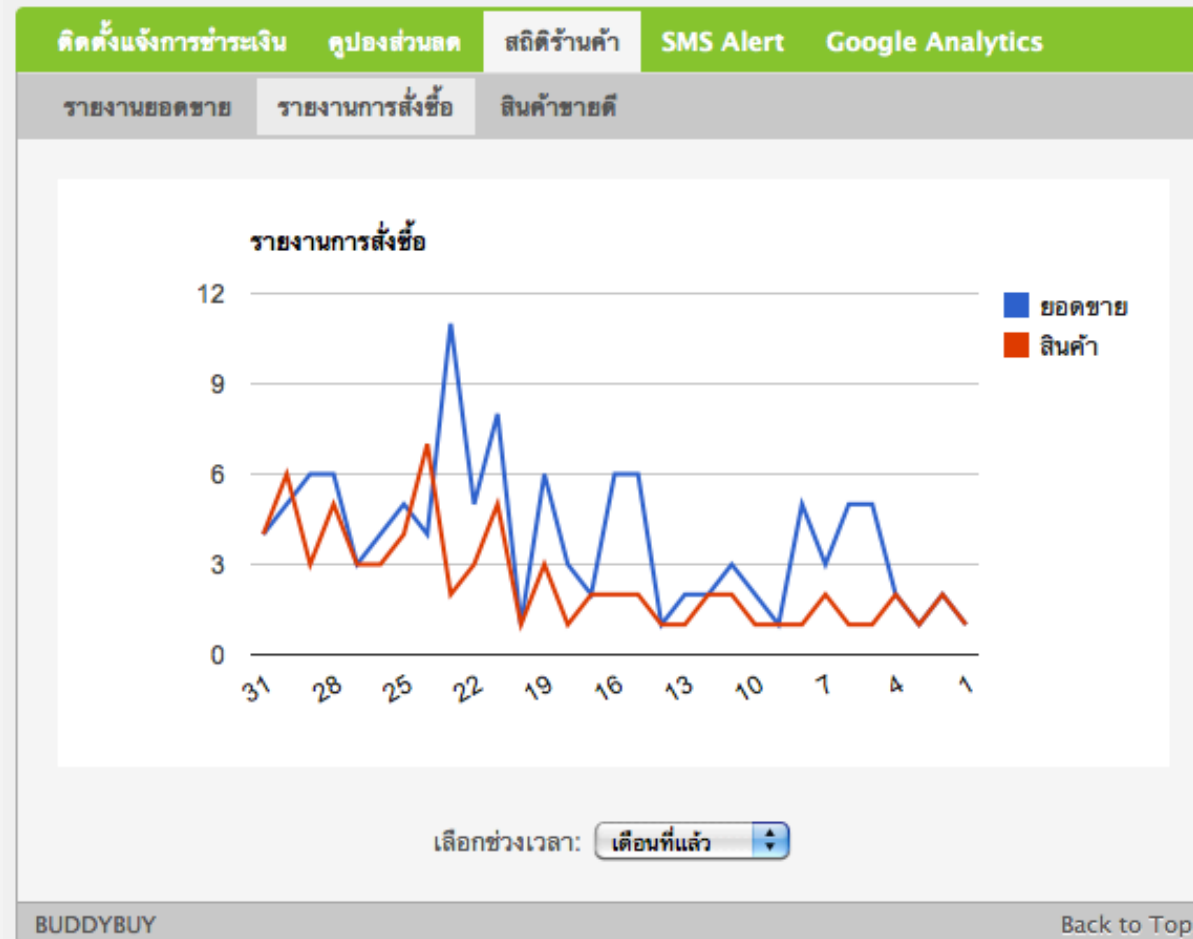

รายงานสถิติยอดขาย

บริการเสริม

รายงานการสั่งซื้อ

บริการเสริม

ติดตั้งแจ้งการชำระเงิน		คู่มือส่วนลด	สถิติร้านค้า	SMS Alert	Google Analytics
รายงานยอดขาย		รายงานการสั่งซื้อ	สินค้าขายดี		
รูปภาพ	ชื่อสินค้า				จำนวน
	รองเท้าไม้ส้นเดารีดสวมติดดอก ชมพู Gustita 8110-37				4
	เสื้อลำยาวลอบอลูน ชมพูโอรส (136)				4
	กระเป๋าแฟชั่นลายหนังจระเข้ ชมพูบูต				3
	กระเป๋าผ้า PRIM ขาวจุดแดงห้อยโบว์ ไซส์ L				1
	หมวกปีกแคบทรงควมอย ครีม M				1
	นาฬิกาข้อมือ Esprit ES000M02106 สแตนเลสหน้าปัดดำ				1
	กระโปรงทรงสอบจีบเฉียง เทา-ดำ				1
	กำไลข้อมือร้อยมุกประดับเพชร สีน้ำตาลทอง				1
	รองเท้าส้นเดารีดสายหนังसान ขาว Gustita 9411-38				1