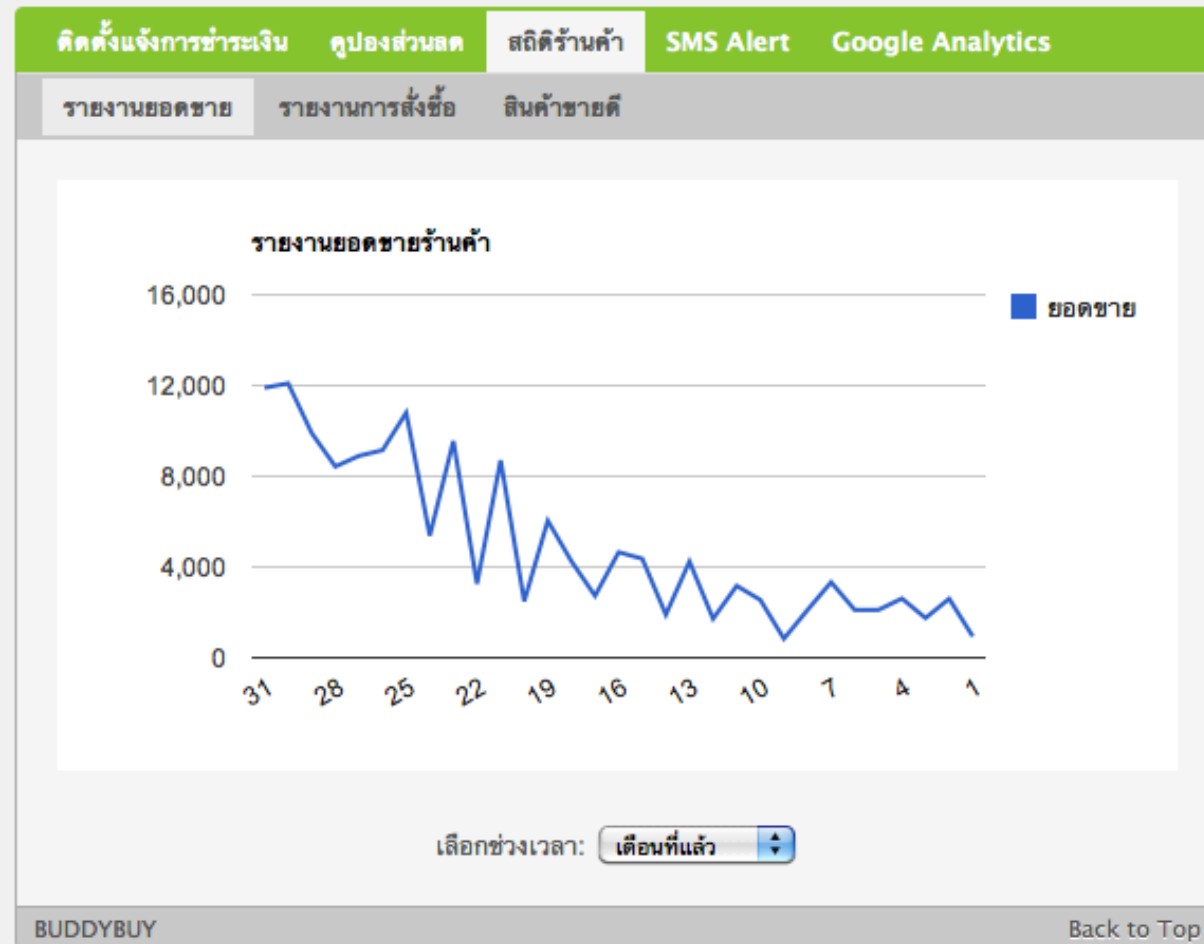

รายงานสถิติยอดขาย

บริการเสริม

รายงานการสั่งซื้อ

บริการเสริม

ติดตั้งแจ้งการชำระเงิน		คู่มือส่วนลด	สถิติร้านค้า	SMS Alert	Google Analytics
รายงานยอดขาย		รายงานการสั่งซื้อ	สินค้าขายดี		
รูปภาพ	ชื่อสินค้า				จำนวน
	รองเท้าไม้ส้นเดารีดสวมติดดอก ชมพู Gustita 8110-37				4
	เสื้อลำยาวลอบอลูน ชมพูโอรส (136)				4
	กระเป๋าแฟชั่นลายหนังจระเข้ ชมพูบูต				3
	กระเป๋าผ้า PRIM ขาวจุดแดงห้อยโบว์ ไซส์ L				1
	หมวกปีกแคบทรงควมอย ครีม M				1
	นาฬิกาข้อมือ Esprit ES000M02106 สแตนเลสหน้าปัดดำ				1
	กระโปรงทรงสอบจีบเฉียง เทา-ดำ				1
	กำไลข้อมือร้อยมุกประดับเพชร สีน้ำตาลทอง				1
	รองเท้าส้นเดารีดสายหนังसान ขาว Gustita 9411-38				1