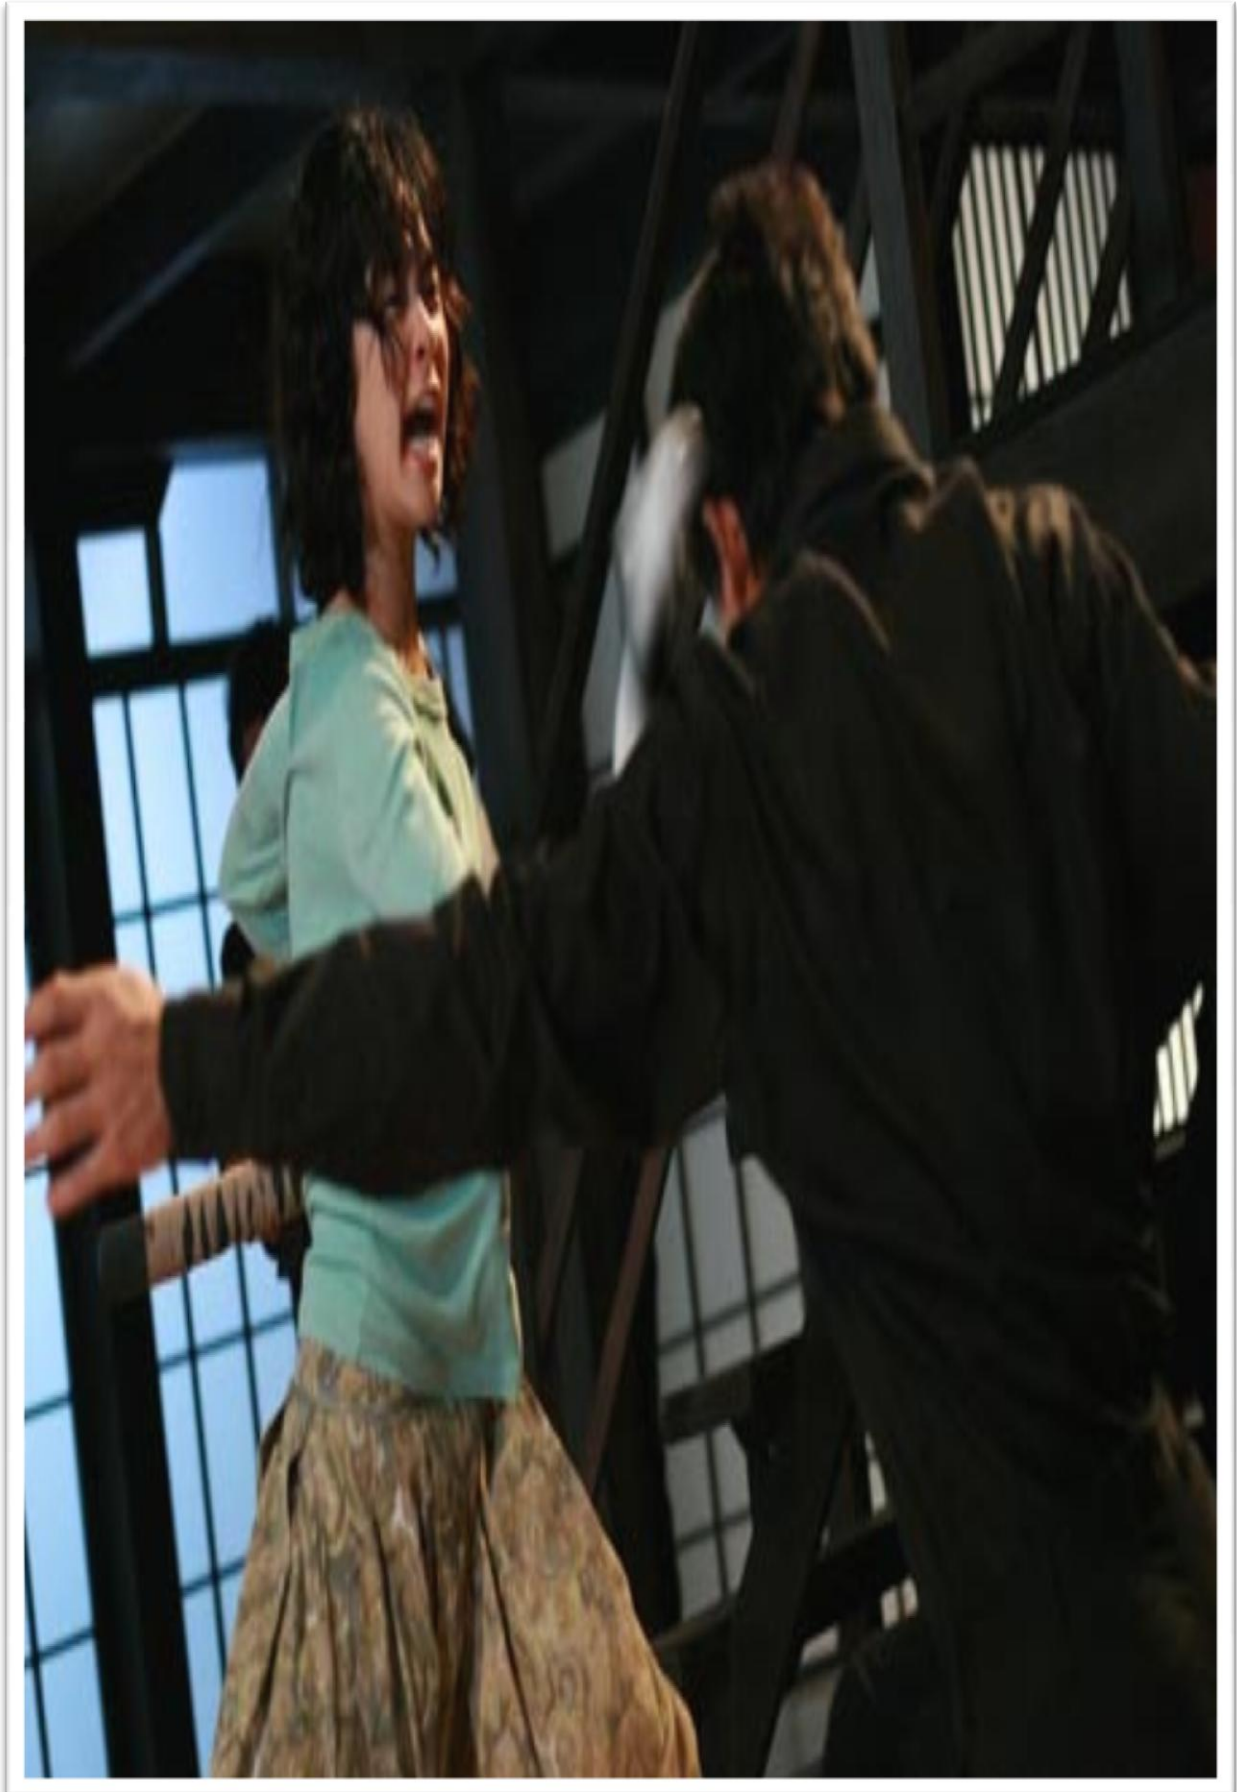

ช็อคโกแลต

ช็อคโกแลต

ช็อคโกแลต เป็นเรื่องเกี่ยวกับ เซน เด็กสาวที่เป็น ออทิสติก ลูกครึ่ง ไทย-ญี่ปุ่น ที่เกิดจาก มาซาชิ หัวหน้าแก๊งยาภูเขา กับภรรยาลับชื่อ ซิน วันหนึ่งแม่ของเธอถูกทำร้ายจนล้มป่วยลง เซนจึงลุกขึ้นมาสู้ โดยอาศัยศิลปะการป้องกันตัว กังฟู ที่จำมาจากภาพยนตร์ของ บรูซ ลี ที่ฉายทาง โทรทัศน์ ผสมผสานกับวิชา มวยไทย ที่จำมาจากค่ายมวยไทยที่อยู่ข้างบ้านของเธอเอง