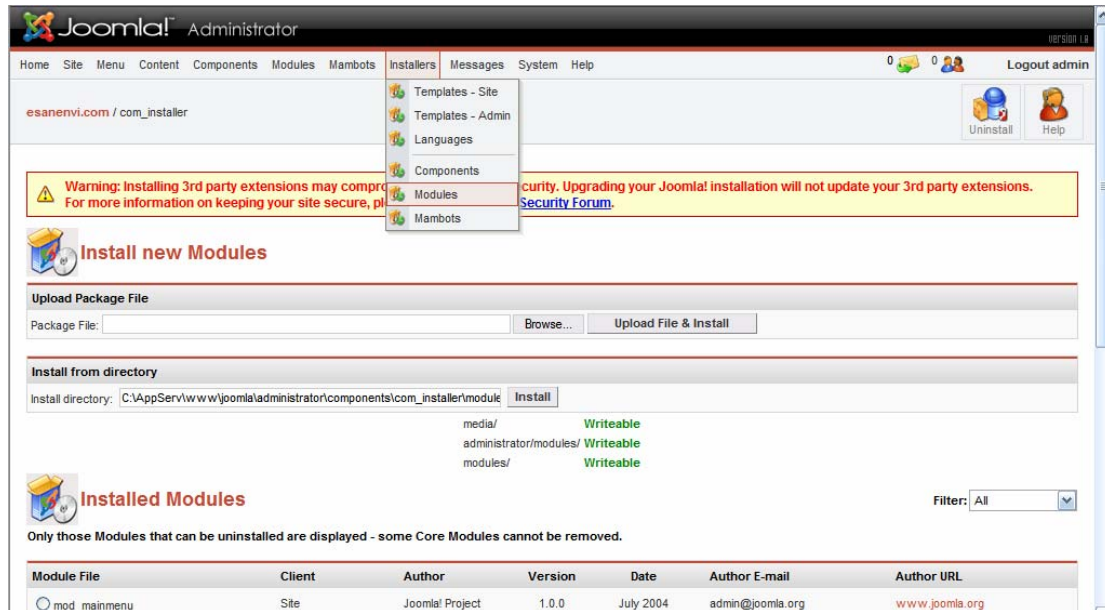

WORKSHOP 13

การติดตั้ง Modules

การติดตั้ง Modules เพื่อการใช้งานใน Joomla นั้น จะสังเกตได้ว่า Modules ที่ดาวน์โหลดมานั้นจะมีชื่อไฟล์ นำหน้า mod_ เช่น mod_anaclock2.zip , mod_partner.zip เป็นต้น การติดตั้งทำได้โดย ไปที่ menubar (Installers--> Modules)

แล้วคลิก Modules จะพบหน้าต่างต่อไป

Upload Package File

Package File:

ให้คลิกที่ Browse ไปที่เก็บไฟล์

Install new Modules

Upload Package File

Package File: D:\Mambo\Modules\mod_anaclock2.zip

Install from directory