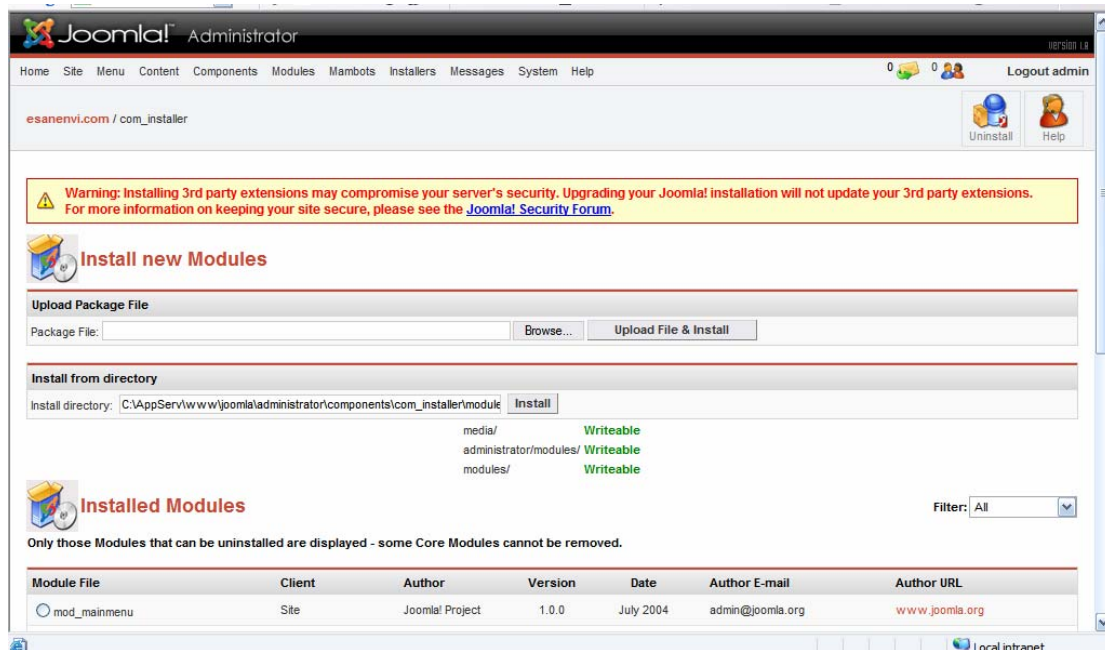

WORKSHOP 13

การติดตั้ง Modules

การติดตั้ง Modules เพื่อการใช้งานใน Joomla นั้น จะสังเกตได้ว่า Modules ที่ดาวน์โหลดมานั้นจะมีชื่อไฟล์ นำหน้า mod_ เช่น mod_anaclock2.zip , mod_partner.zip เป็นต้น การติดตั้งทำได้โดย ไปที่ menubar (Installers--> Modules)

แล้วคลิก Modules จะพบหน้าต่างต่อไป

Upload Package File

Package File:

ให้คลิกที่ Browse ไปที่เก็บไฟล์

Install new Modules

Upload Package File

Package File: D:\Mambo\Modules\mod_anaclock2.zip

Install from directory