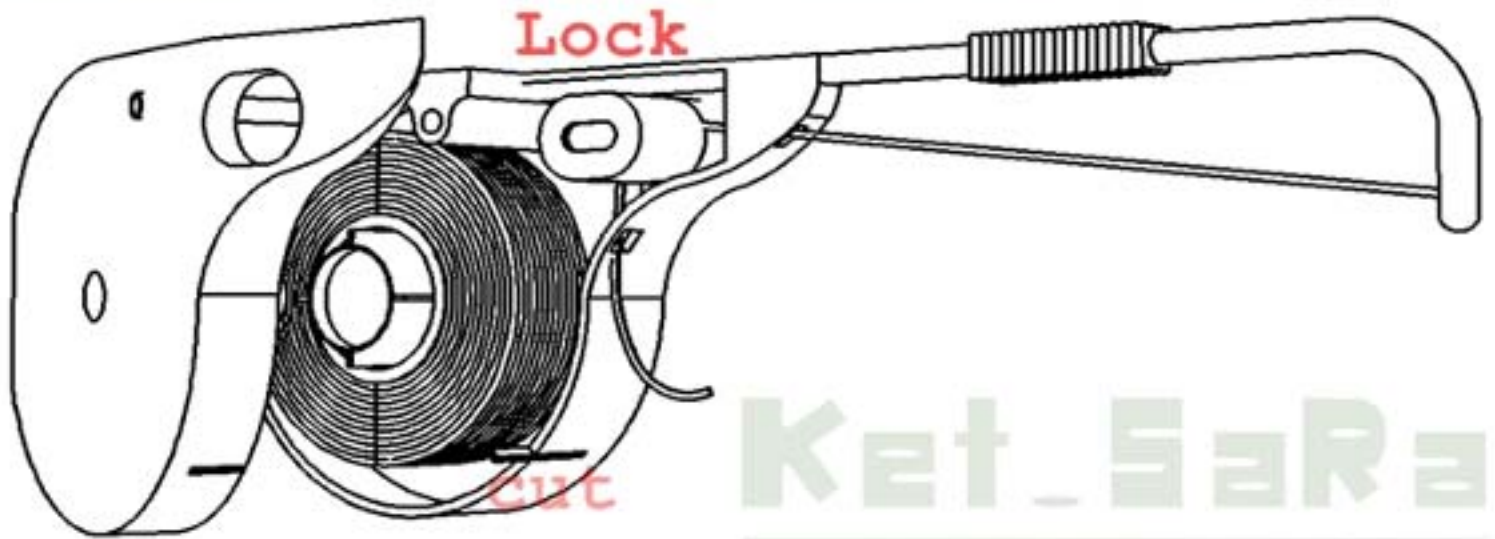

Lock

Ket_SaRa

16/10/2555