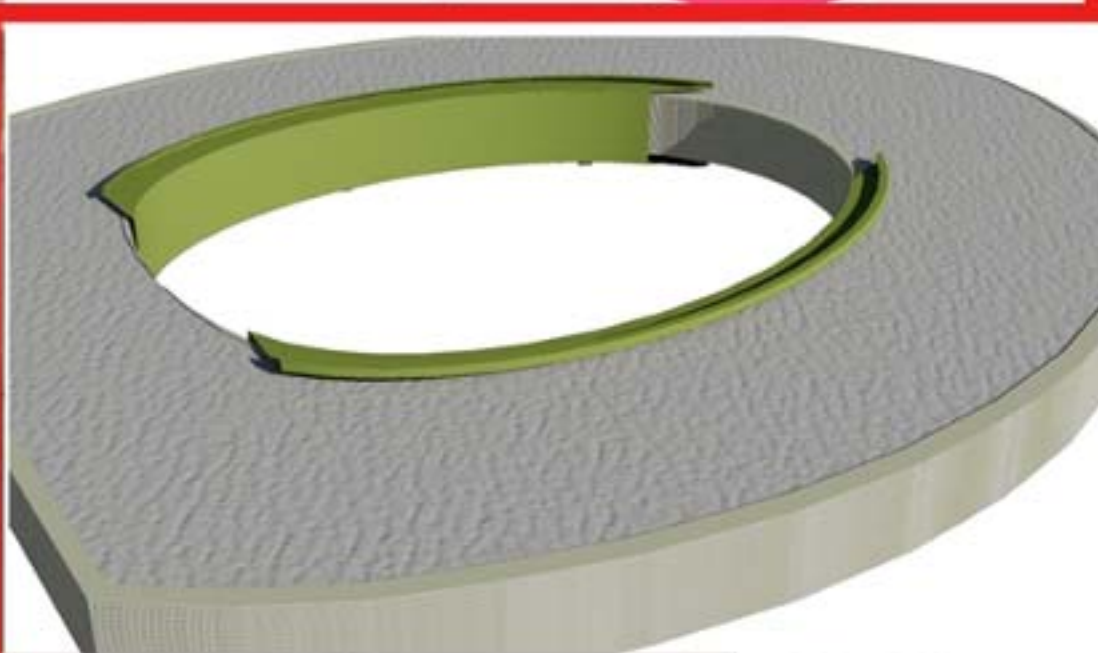

Sit&Safe

แผ่นรองนั่งอเนกนิย

นวัตกรรมใหม่ที่ทำให้คุณสะอาด ปลอดภัย
มั่นใจทุกครั้งที่ใช้ห้องน้ำ

แบบพกพา

ใช้กับ
ชักโครก
และโถชักโครก

- สำหรับรองนั่งบนชักโครก
- ป้องกันเชื้อโรคจากชักโครกและสิ่งสกปรกบนฝารองนั่ง
- ย่อยสลายได้ ไม่ทำให้อากาศสกปรก
- ช่วยลดการใช้น้ำ ลดการสิ้นเปลืองจากการใช้
- มีให้เลือกทั้งแบบกระดาษและแบบพลาสติก

SS-TP