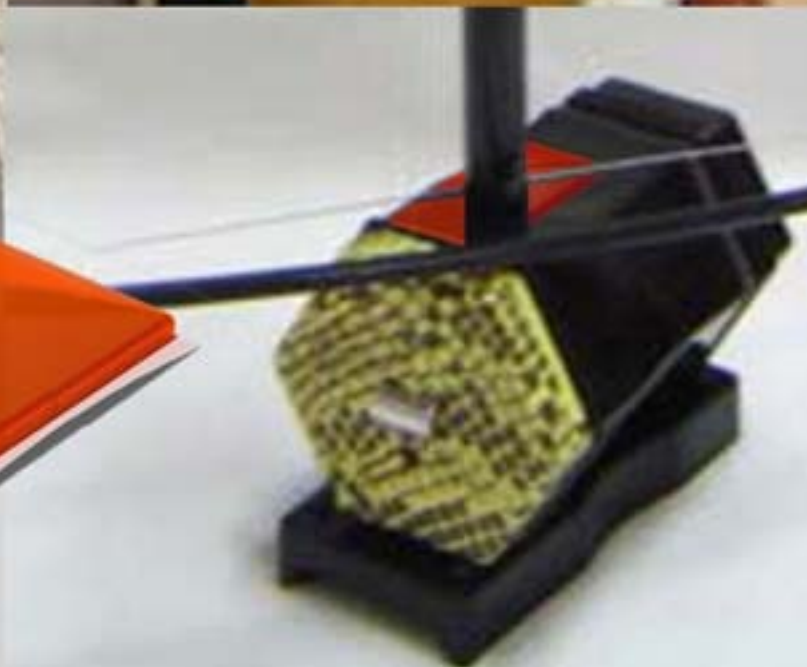

อย่าง
สิน
ช่อ