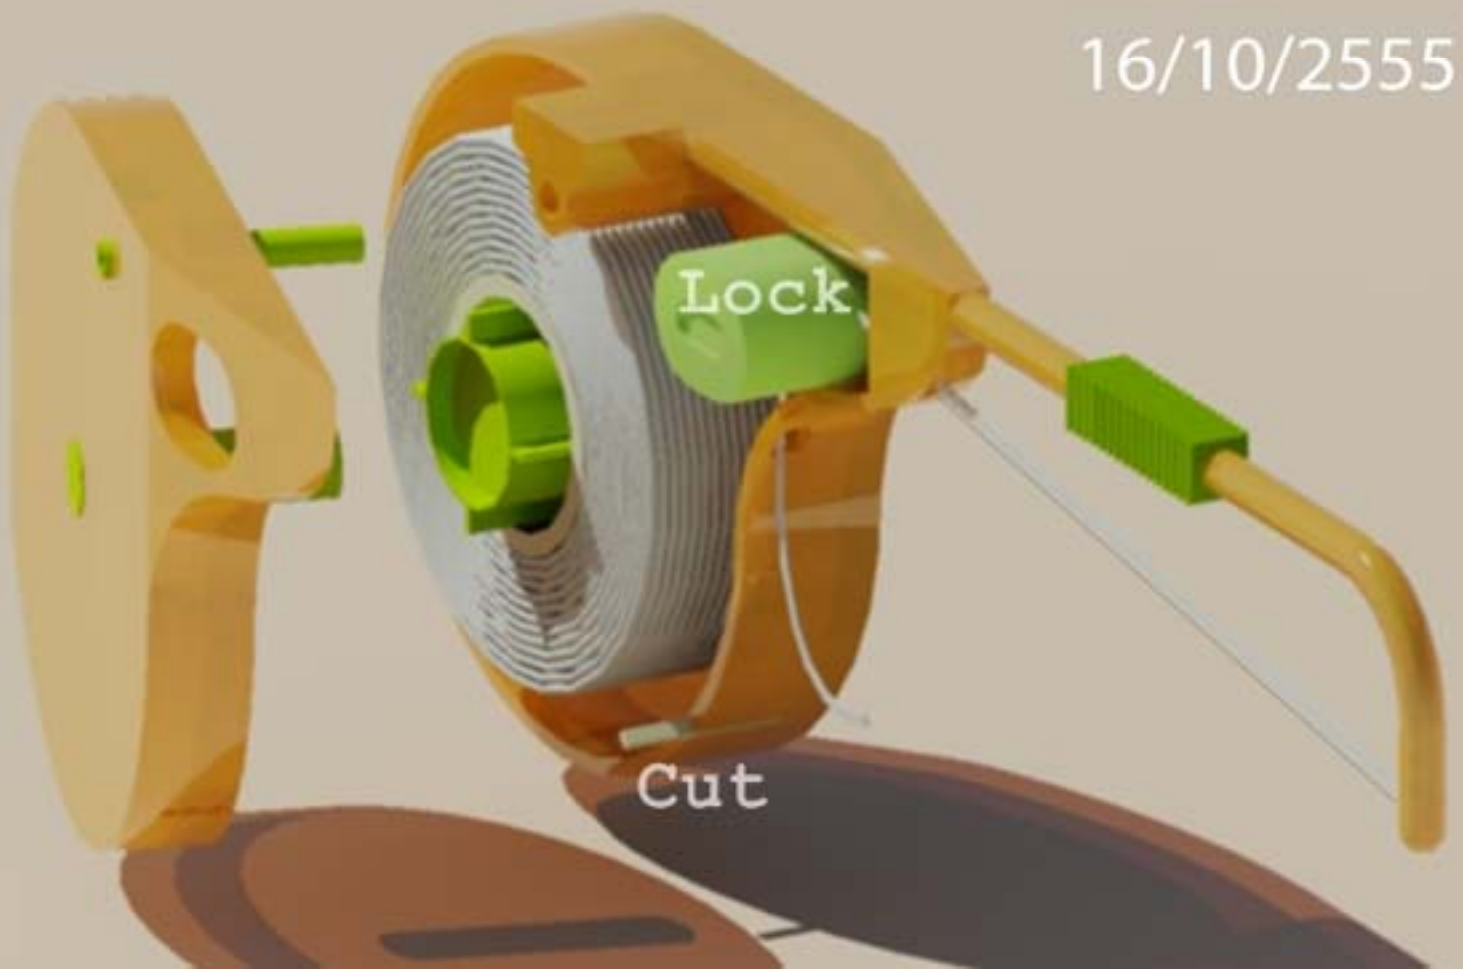

16/10/2555