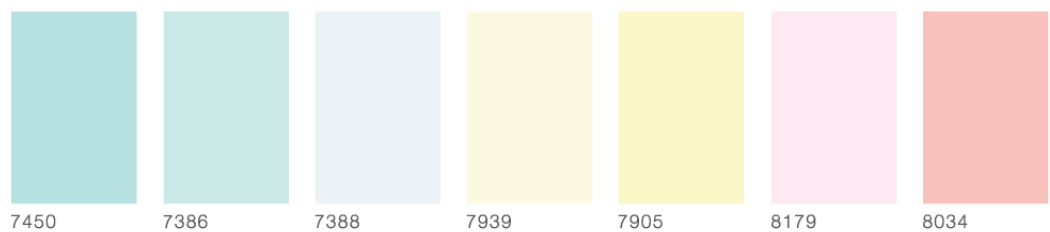

7450   7386   7388   7939   7905   8179   8034