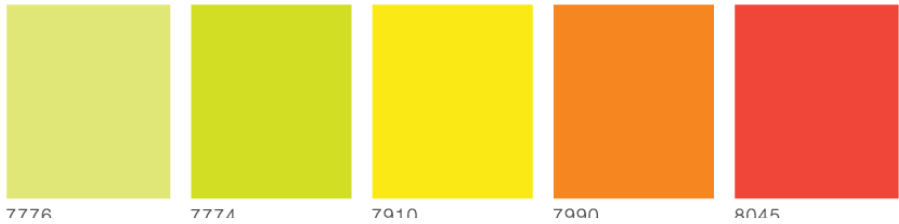

WHAT COLOR IS  
GREEN?

# BODI BALANCE

Bodi Balance | Relax

7607      7730      7663      7439      8332

Colors who give balance to life.  
พลังแห่งกันสี ช่วยฟื้นคืนความสมดุลให้กับชีวิต

7776      7774      7910      7990      8045

Body Balance | Active

Colors who give balance to life.  
พลังแห่งโทนสี ช่วยฟื้นคืนความสมดุลให้กับชีวิต

ตัวอย่างนี้เป็นภาพและเดสก์ทอปที่ถ่ายทำขึ้นจริง เนื่องจากเป็นระบบคอมพิวเตอร์