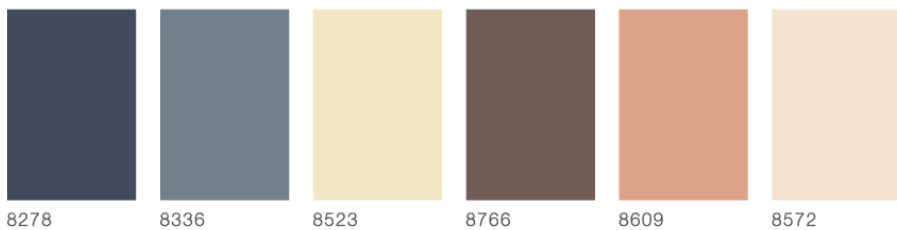

Flexi Mind | Snapshot

Colors who create flexibilities.

พลังแห่งโทนสี สรรค์สร้างคาม ยืดหยุ่นระหว่างความยั่งยืนและฉาบฉวย จากสีคลาสสิก สบ สว่าง ดูน่าสนใจขึ้นเมื่อมีสีสดใสมาแต่งเติม

ตัวอย่างนี้เป็นภาพและตัวอย่างสีที่ถ่ายทำในห้องจริง เนื่องจากเป็นระบบการพิมพ์