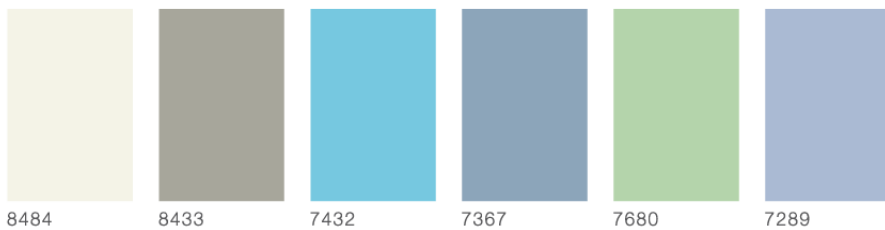

Emo Comfort | Dream

8484   8433   7432   7367   7680   7289

Colors who comfort our souls.

พลังแห่งโทนสี ช่วยปลอบโยนสภาวะทางอารมณ์ แห่งจิตวิญญาณ เมื่อเราต้องการความสงบ และสติ สีสรรสร้างบรรยากาศที่ดีเหล่านั้นได้

ตัวอย่างนี้เป็นภาพและตัวอย่างสีที่ใกล้เคียงกันจริง เนื่องจากเป็นระบบการพิมพ์