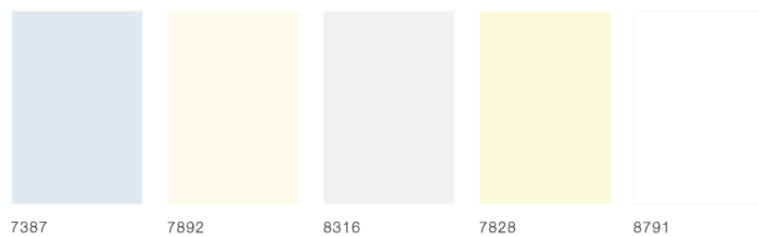

# OPTIC OPTIMIZE

Optic Optimize | Reduce

Colors who initiate illusion.  
สีมีพลัง ก่อให้เกิดการลวงตา