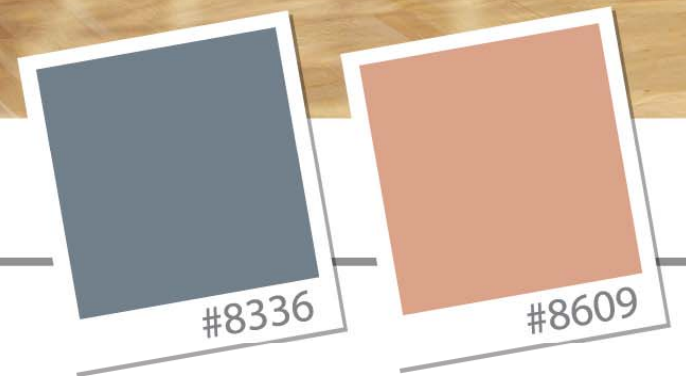

Flexi Mind | Sustain

Colors who create flexibilities.

พลังแห่งโทนสี สรรค์สร้างคาม ยืดหยุ่นระหว่างความยั่งยืนและฉาบฉวย จากสีคลาสสิก สบ สว่าง ดูน่าสนใจขึ้นเมื่อมีสีสดใสมากๆ

ตัวอย่างนี้เป็นภาพและตัวอย่างสีที่แสดงถึงสีจริง เนื่องจากเป็นระบบการพิมพ์