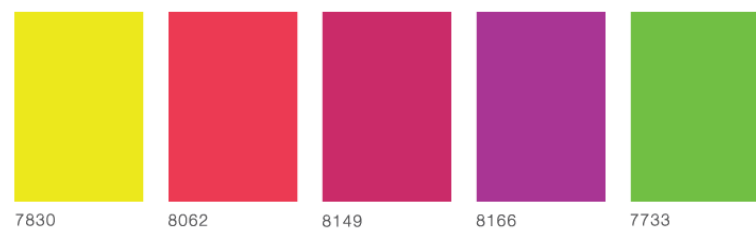

Flexi Mind | Snapshot

Colors who create flexibilities.

พลังแห่งโทนสี สรรค์สร้างคาม ยืดหยุ่นระหว่างความยั่งยืนและฉาบฉวย จากสีคลาสสิก สบ สว่าง ดูน่าสนใจขึ้นเมื่อมีสีสดใสมาแต่งเติม

ตัวอย่างนี้เป็นภาพและตัวอย่างสีที่ถ่ายทำในห้องจริง เนื่องจากเป็นระบบการพิมพ์