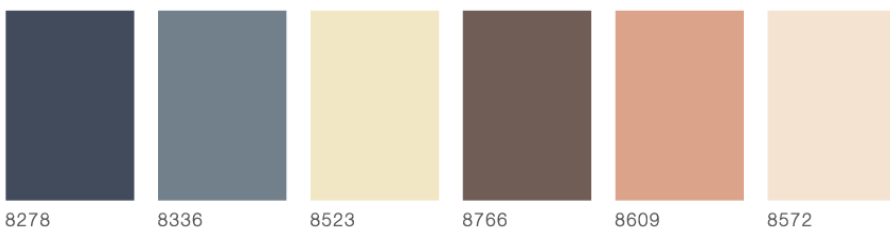

Flexi Mind | Sustain

Colors who create flexibilities.

พลังแห่งโทนสี สรรค์สร้างคาม ยืดหยุ่นระหว่างความยั่งยืนและฉาบฉวย จากสีคลาสสิก สบ สว่าง ดูน่าสนใจขึ้นเมื่อมีสีสดใสมากๆ

ตัวอย่างนี้เป็นภาพและตัวอย่างสีที่แสดงถึงสีจริง เนื่องจากเป็นระบบการพิมพ์