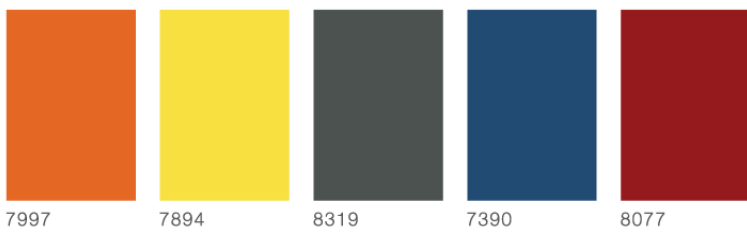

# OPTIC OPTIMIZE

Optic Optimize | Reduce

Colors who initiate illusion.  
สีมีพลัง ก่อให้เกิดการลวงตา

# Optic Optimize | Expand

Colors who initiate illusion.  
สีมีพลัง ก่อให้เกิดการลวงตา

ตัวอย่างนี้เป็นภาพแสดงสีที่ใกล้เคียงกับสีจริง เนื่องจากเป็นระบบการพิมพ์