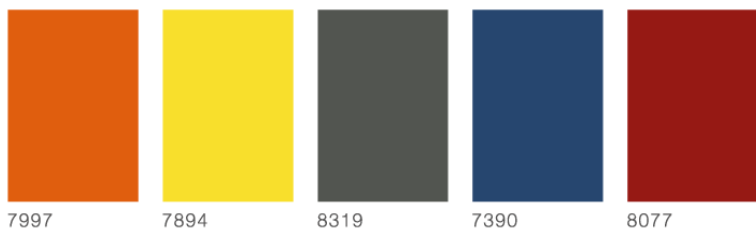

Optic Optimize | Reduce