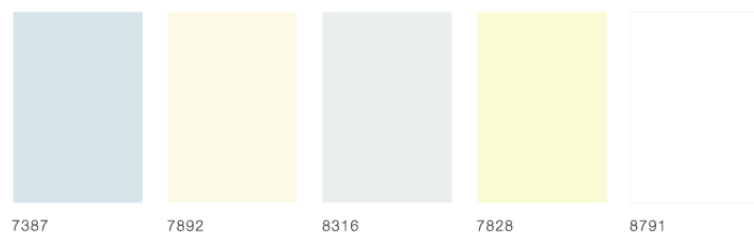

# OPTIC OPTIMIZE

Optic Optimize | Reduce

Colors who initiate illusion.  
สีมีพลัง ก่อให้เกิดการลวงตา

# Optic Optimize | Expand

Colors who initiate illusion.  
สีมีพลัง ก่อให้เกิดการลวงตา

ตัวอย่างนี้เป็นภาพแสดงสีที่ใกล้เคียงกับสีจริง เนื่องจากเป็นระบบการพิมพ์